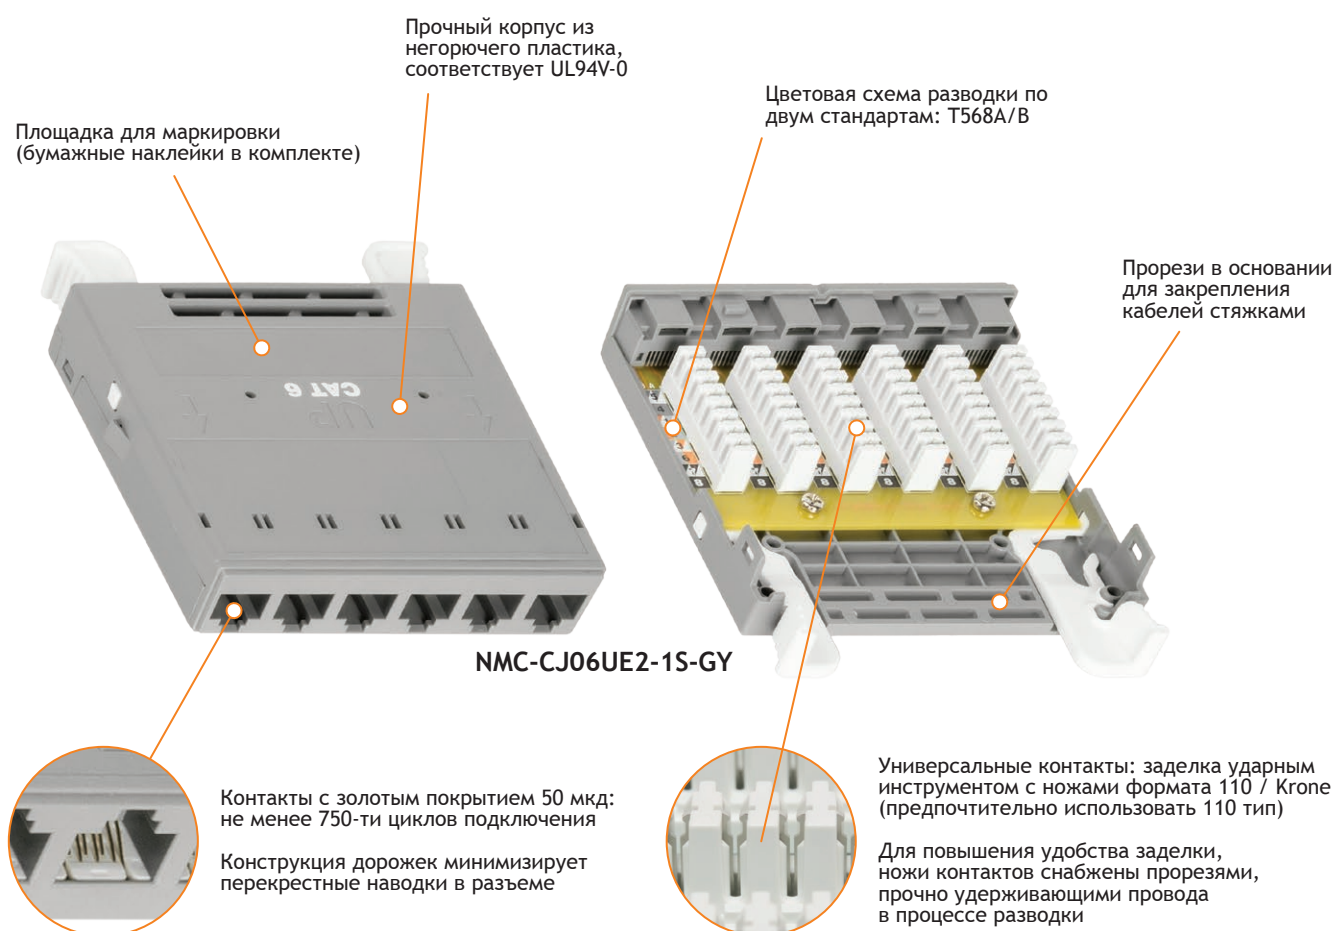

NMC-CJ06UE2-1S-GY - Кат.6

Кассетный модуль-вставка NIKOMAX, для панели серии CJ, 1 слот, 6 портов, RJ45/8P8C, 110/KRONE, T568A/B, неэкранированный, серый

Кассетные модули предназначены исключительно для монтажа в кассетную панель NIKOMAX NMC-RP08-BLANK-CJ-1U-MT.

Кассета NMC-CJ06UE2-1S-GY (Кат.6) выполнена из прочного, качественного пластика и вмещает 6 портов RJ45/8P8C. Универсальные IDC контакты 110/KRONE расположены внутри кассеты, на горизонтальной подложке. Разводка кабелей производится по двум стандартам: T568 A и B.

- ✓ Решение высокой плотности: 48 портов на 1U
- ✓ Кассетная конструкция: простой и быстрый монтаж, возможность быстрой переконфигурации

Производитель оставляет за собой право изменять внешний вид и характеристики товара, не снижая его потребительских свойств